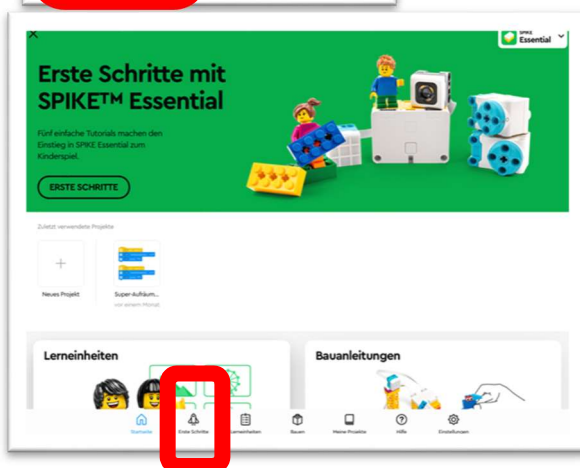

Info:

Die LEGO-Systeme sind durchweg „Rundum-Sorglos-Pakete“, wenn es darum geht, längere und freie Unterrichtspassagen damit zu gestalten.

Schwierig ist aber meist, die Kästen beieinander und in Ordnung zu halten.

Bei Spike Essential werden alle Steine nach Farbe sortiert - das schafft wirklich jeder Schüler.

Aufgaben:

Öffne die App LEGO SPIKE education.

Navigiere dich zu den Tutorials.

Viel Spaß beim Probieren!

1 Schau dich in den Lerneinheiten um, oder nutze eine der Bauanleitungen, um etwas zu bauen. Du kannst sie gerne herunterladen, wenn sie noch nicht installiert sind.