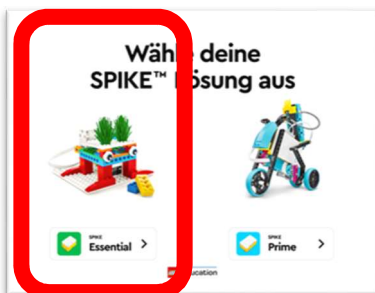

Info:

Die LEGO-Systeme sind durchweg „Rundum-Sorglos-Pakete“, wenn es darum geht, längere und freie Unterrichtspassagen damit zu gestalten.

Schwierig ist aber meist, die Kästen beieinander und in Ordnung zu halten.

Bei Spike Essential werden alle Steine nach Farbe sortiert - das schafft wirklich jeder Schüler.

Aufgaben:

Öffne die App LEGO SPIKE education.

Navigiere dich zu den Tutorials.

Viel Spaß beim Probieren!

1 Schau dich in den Lerneinheiten um, oder nutze eine der Bauanleitungen, um etwas zu bauen. Du kannst sie gerne herunterladen, wenn sie noch nicht installiert sind.