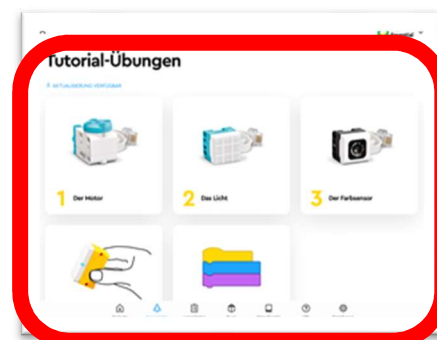

Info:

Die LEGO-Systeme sind durchweg „Rundum-Sorglos-Pakete“, wenn es darum geht, längere und freie Unterrichtspassagen damit zu gestalten.

Schwierig ist aber meist, die Kästen beieinander und in Ordnung zu halten.

Bei Spike Essential werden alle Steine nach Farbe sortiert - das schafft wirklich jeder Schüler.

Aufgaben:

Öffne die App LEGO SPIKE education.

Navigiere dich zu den Tutorials.

Viel Spaß beim Probieren!

1 Schau dich in den Lerneinheiten um, oder nutze eine der Bauanleitungen, um etwas zu bauen. Du kannst sie gerne herunterladen, wenn sie noch nicht installiert sind.

LEGO SPIKE Essential

Infos

Vorgänger: LEGO WeDo

- **Preis ca. 260 €**
- **Apps**
 - für iPad
 - für PC

- **Laden: per USB-Kabel**